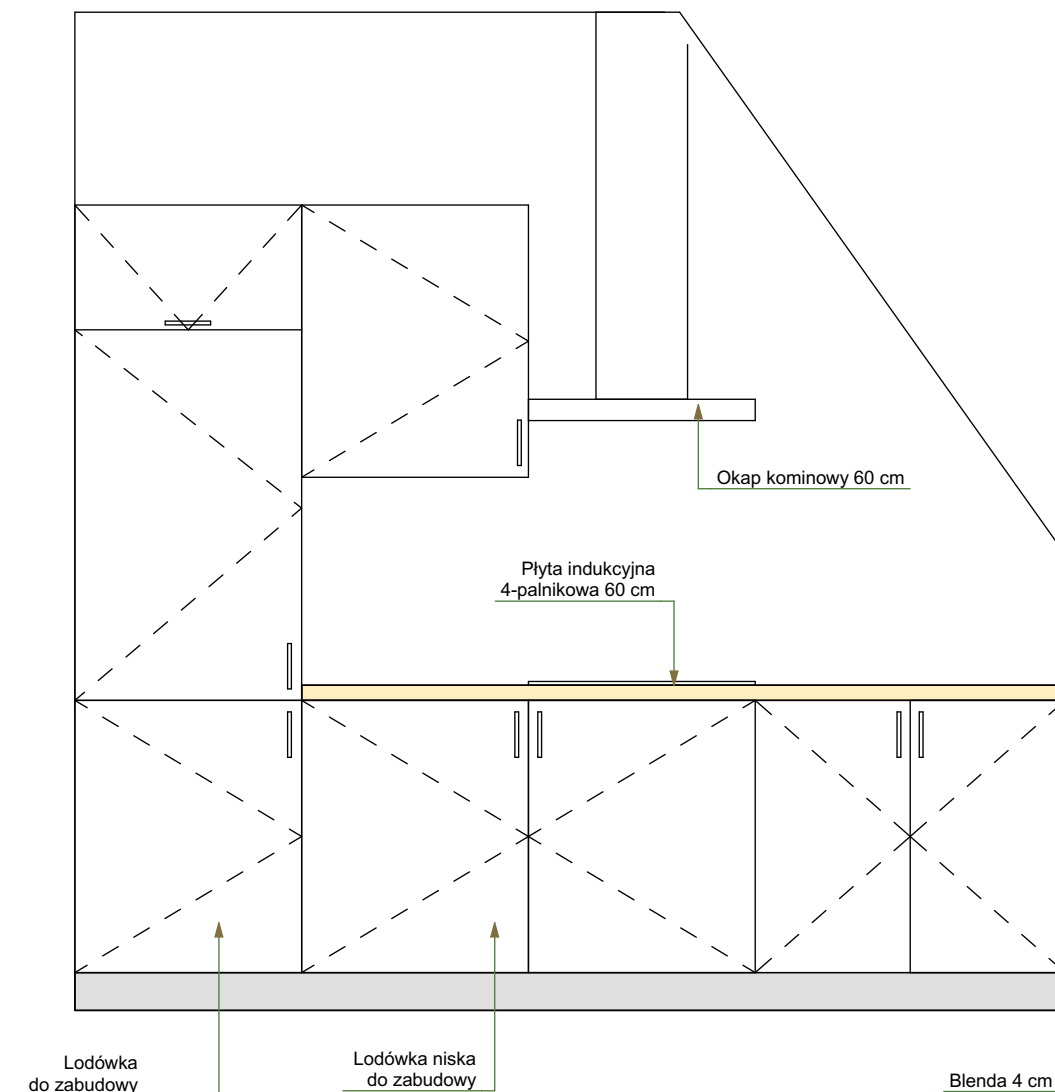

Cokół i korpus - płyta laminowana KRONOSPAN 1700 PE Steel Grey  
 Fronty płyta laminowana KRONOSPAN 0101 PE Front White

Błat laminowany KRONOSPAN  
 K003 FP Gold Craft Oak  
 Uchwyty relingowe

### Kuchnia V01 (z lodówką do zabudowy)